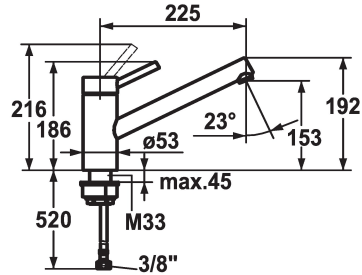

## KWC INOX Eengreepsmengkraan - Keuken

Modell-Linie: INOX | 10.271.023.700FL  
Kranen | Eengreepkranen

### KWC-No.

**121501**  
roestvrij staal, A 225

- \* Eengreepsmengkraan
- \* Draaibare uitloop 160°
- Neoperl® Cascade®
- \* KWC patroon L 39 - universeel
- met keramische-schijventechniek

- uitstroomvolume en temperatuur traploos instelbaar
- temperatuur- en debietbegrenzing
- \* Flexibele aansluitslangen 3/8"
- \* Bevestiging met schroefdraadhuls M33 x 1.5
- \* Tafelboring ø35 mm

### Technical Data

Doorstroomhoeveelheid
schroefverbindingen
Uitloop
Bediening
Kleurcode
Type installatie
Kraan type
Hoogteafmeting
geluidsklasse
Projectie A
Energielabel
Afmetingen wateruitlaat
Materiaal

12 l/min (3 bar)
flexibele aansluitslangen
draaibaar
bovenbediening
RVS
staande montage
Hebelmischer
192
I
A225
C
153
Roestvrij staal