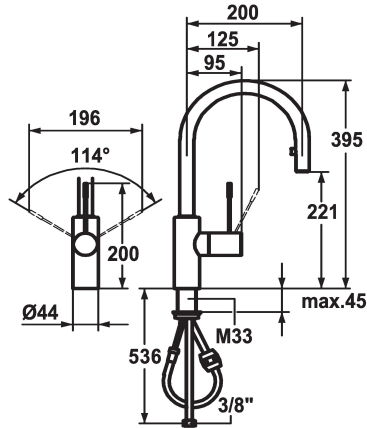

KWC ONO

Eengreepsmengkraan - Keuken

Modell-Linie: ONO | 10.151.102.700FL

Kranen | Eengreepkranen

KWC-No.

121797

chromeline, A 200

121496

roestvrij staal, A 200

Kleurcode

chromeline

RVS

- Eengreepsmengkraan
- Positionering van de hendel rechts of links mogelijk
- Hendel van chirurgisch staal
- TouchProtect - mengkraanromp wordt niet heet
- Verborgen uittrekbare perlator
- Neoperl® Caché®
- tot 700 mm uittrekbaar
- slangoppervlak passend bij oppervlak van mengkraan
- Slangdoorvoer, draaibaar 360°
- EasyLock - Eenvoudig intrekken van de uittrekbare vaardouche

- OptimalSpace - Royale was- en werkomgeving
- KWC patroon M 35 H
- met keramische-schijventechniek
- debiet en temperatuur traploos instelbaar
- Flexibele aansluitslangen 3/8"
- Bevestiging met schroefdraadhuls M33 x 1.5
- Tafelboring ø35 mm
- Apart bestellen (optie of indien nodig):
- Korte hendel, L 70 mm Z.535.995

Technical Data

A_Spout_Spray

9 l/min (3 bar)

Connection

flexibele aansluitslangen

Uitloop

draaibaar

Handling

zijdelings bediend

Kitchen_spray

Uittrekbare uitloop

Kleurcode

RVS

Installation_type

staande montage

Faucet_typ

Hebelmischer

Hoogteafmeting

395

G_Acoustic group

II

Projection_A

A200

EnergyLabelCH

B

Afmetingen wateruitlaat

221

Materiaal

Roestvrij staal