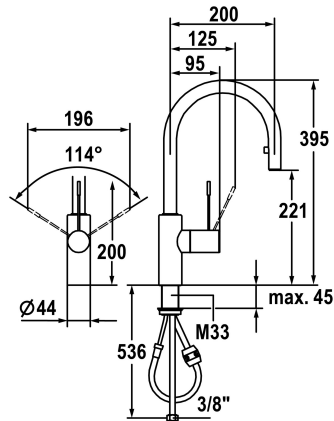

KWC ONO

Eengrepsmengkraan - keuken

Modell-Linie: ONO | 10.151.102.700FL

Kranen | Eengreepkranen

KWC-No.

121797
chromeline, A 200, flexibele aansluitslangen 3/8"

121496
roestvrij staal, A 200, flexibele aansluitslangen 3/8"

Farbcode

chromeline

Edelstahl

- * Eengrepsmengkraan
- * Positionering van de hendel rechts of links mogelijk
- * Hendel van chirurgisch staal
- * TouchProtect - mengkraanromp wordt niet heet
- * Verborgene uittrekbare perlator
 - Neoperl® Caché®
 - tot 700 mm uittrekbaar
 - slangoppervlak passend bij oppervlak van mengkraan
- * Slangdoorvoer, draaibaar 360°
- * EasyLock - Eenvoudig intrekken van de uittrekbare vaatdouché

- * OptimalSpace - Royale was- en werkomgeving
- * KWC patroon M 35 H
 - met keramische-schijventechniek
 - debiet en temperatuur traploos instelbaar
- * Flexibele aansluitslangen 3/8"
- * Bevestiging met schroefdraadhuls M33 x 1.5
- * Tafelboring ø35 mm
- * Apart bestellen (optie of indien nodig):
 - Korte hendel, L 70 mm Z.535.995

Technical Data

Auslaufmenge	9 l/min (3 bar)
Anschluss	Flexible Anschlussschläuche 3/8"
Auslauf	schwenkbar
Bedienung	seitenbedient
Küchenbrause	Auszugauslauf
Farbcode	Edelstahl
Installationsart	Standmontage
Artikeltyp	Hebelmischer
Armaturengeräuschgruppe	II
Energieetikette (CH)	B
Material	Edelstahl
Ausladung A	200 mm
Schwenkbereich standardmässig	360 Grad
Höhe maximal	395 mm
Wasseraustritt minimum	221 mm