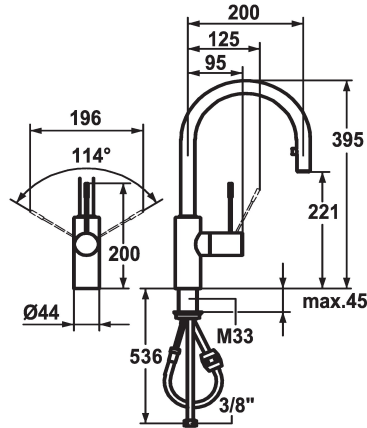

KWC ONO

Hebelmischer - Küche

Modell-Linie: ONO | 10.151.102.700FL

Armaturen | Manuelle Armaturen

KWC-Nr.

121797
chromeline, A 200, flexible Anschlusschläuche

121496
edelstahl, A 200, flexible Anschlusschläuche

Farbcode

chromeline

Edelstahl

- * Hebelmischer
- * Positionierung des Hebels rechts oder links möglich
- * Bedienungshebel aus Medizinalstahl
- * TouchProtect - Schutz vor Verbrennungen durch Zweischalenprinzip
- * Auszugauslauf verdeckt
- Neoperl® Caché®
- bis 700 mm ausziehbar
- Schlauchoberfläche passend zu Armatureoberfläche
- * Schlauchdurchführung, schwenkbar 360°

- * EasyLock - einfache Auszugbrausenrückführung
- * OptimalSpace - grosszügiger Wasch- / Arbeitsbereich
- * KWC Steuerpatrone M 35 H
- mit Keramikscheibentechnik
- Auslaufmenge und Temperatur stufenlos einstellbar
- * Flexible Anschlusschläuche 3/8"
- * Befestigung mit Gewindestutzen M33 x 1.5
- Tischbohrung ø35 mm
- * Separat bestellen (optional oder falls erforderlich):
- Kurzer Hebel, L 70 mm Z.535.995

Technische Daten

Auslaufmenge
Anschluss
Auslauf
Bedienung
Küchenbrause
Farbcode
Installationsart
Armaturtyp
Mass Höhe
Armaturengeräuschgruppe
Ausladung A
Energie Etikette
Mass-Wasseraustritt
Material

9 l/min (3 bar)
Flexible Anschlusschläuche
schwenkbar
seitenbedient
Auszugauslauf
Edelstahl
Standmontage
Hebelmischer
395
II
A 200
B
221
rostfreier Stahl