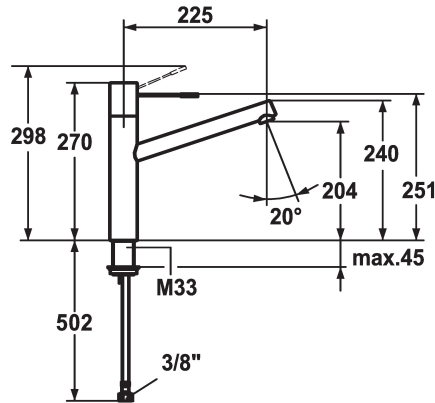

## KWC ONO Eengreepsmengkraan

Modell-Linie: ONO | 10.151.023.700FL  
Kranen | Eengreepkranen

### KWC-No.

**121794**  
chromeline, A 225, flexible connection hoses

**121492**  
stainless steel, A 225, flexible connection hoses

\* Eengreepsmengkraan  
\* Hendel van chirurgisch staal  
\* Draaibare uitloop 270°  
- Neoperl® Caché®  
\* KWC patroon M 35 H

### Kleurcode

chromeline

RVS

- met keramische-schijfentechniek  
- debiet en temperatuur traploos instelbaar  
\* Flexibele aansluitslangen 3/8"  
\* Bevestiging met schroefdraadhuls M33 x 1.5  
\* Tafelboring ø35 mm

Hoogteafmeting

G\_Acoustic group

Projection\_A

EnergyLabelCH

Afmetingen wateruitlaat

Materiaal

12 l/min (3 bar)

flexibele aansluitslangen