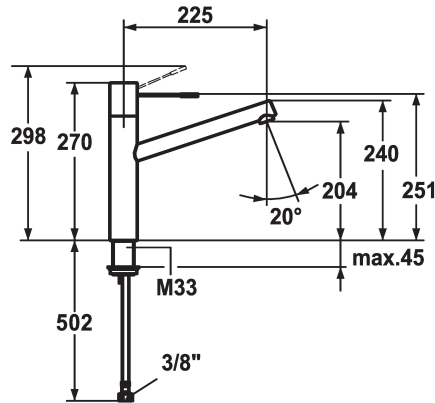

KWC ONO Eengreepsmengkraan

Modell-Linie: ONO | 10.151.023.700FL
Kranen | Eengreepkranen

KWC-No.

121794
chromeline, A 225, flexible connection hoses

121492
stainless steel, A 225, flexible connection hoses

* Eengreepsmengkraan
* Hendel van chirurgisch staal
* Draaibare uitloop 270°
- Neoperl® Caché®
* KWC patroon M 35 H

Kleurcode

chromeline

RVS

- met keramische-schijventechniek
- debiet en temperatuur traploos instelbaar
* Flexibele aansluitlangen 3/8"
* Bevestiging met schroefdraadhuls M33 x 1.5
* Tafelboring ø35 mm

Technical Data

Doorstroomhoeveelheid

12 l/min (3 bar)

schroefverbindingen

flexibele aansluitlangen

uitloop

draaibaar

Bediening

270

geluidsklasse

I

Projectie A

A225

Energielabel

C

Afmetingen wateruitlaat