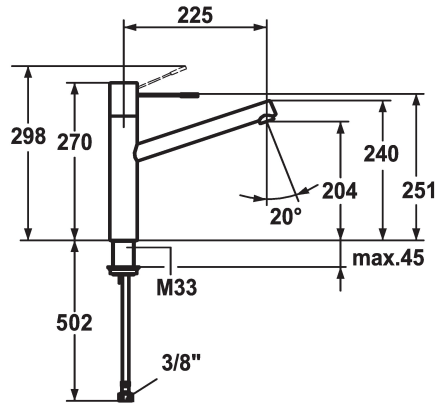

KWC ONO

Miscelatore a leva - Cucina

Modell-Linie: ONO | 10.151.023.700FL

Rubinetterie per bagni | Rubinetterie monocomando

KWC-No.

121794
chromeline, A 225, tubi flessibili di collegamento

121492
acciaio inox, A 225, tubi flessibili di collegamento

- * Miscelatore a leva
- * Leva in acciaio chirurgico
- * Bocca orientabile 270°
- Neoperl® Caché®
- * KWC cartuccia M 35 H

Codice colore

chromeline

acciaio inox

- con tecnica a dischi in ceramica
- regolazione continua della portata e della temperatura
- * Tubi flessibili di collegamento da 3/8"
- * Fissaggio tramite raccordo filettato M33 x 1.5
- * Foratura ø35 mm

Dati tecnici

| |
|-------------------------|
| Portata |
| Raccordo |
| bocca |
| Operazione |
| Codice colore |
| Tipo di installazione |
| Tipo di rubinetto |
| Dimensioni in altezza |
| Classe di rumorosità |
| Proiezione A |
| Etichetta energetica |
| Dimensioni uscita acqua |
| Materiale |
| teamNumber |

| |
|---------------------------------|
| 12 l/min (3 bar) |
| tubi di collegamento flessibili |
| orientabile |
| azionamento superiore |
| acciaio inox |
| montaggio fisso |
| Hebelmischer |
| 270 |
| I |
| A225 |
| C |
| 204 |
| Acciaio inox |
| 726690.52 |