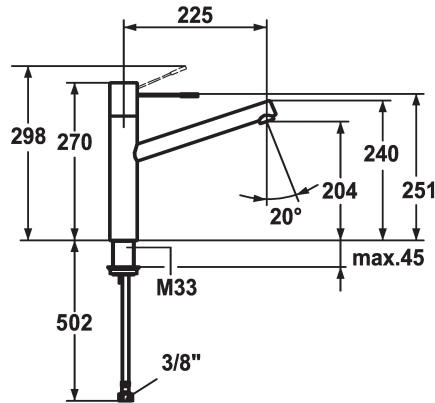

### KWC-No.

**121794**  
chromeline, A 225, raccords flexibles

**121492**  
acier inoxydable, A 225, raccords flexibles

- \* Mitigeur à levier
- \* Levier en acier chirurgical
- \* Bec orientable 270°
- Neoperl® Caché®
- \* KWC cartouche M 35 H

### Code couleur

chromeline

acier inoxydable

- avec technique à disques céramique
- réglage de débit et de température continu
- \* Raccords flexibles 3/8"
- \* Fixation par tige filetée M33 x 1.5
- Perçage utile ø35 mm

### Données techniques

Débit
Raccord
goulot
Commande
Code couleur
Type d'installation
Type de robinet
Dimension de la hauteur
Groupe de bruit pour la robinetterie
Projection A
Label énergétique
Dimension de la sortie d'eau
Matière

12 l/min (3 bar)
tuyaux de raccordement flexibles
orientable
commande par le haut
acier inoxydable
montage vertical
Hebelmischer
270
I
A225
C
204
Acier inoxydable