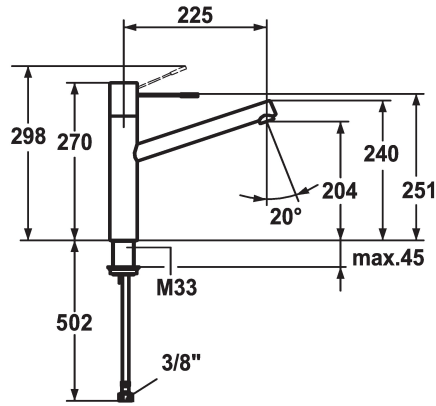

KWC ONO Mitigeur à levier - Cuisine

Modell-Linie: ONO | 10.151.023.700FL
Robinetteries | Robinets à monocommande

KWC-No.

121794
chromeline, A 225, raccords flexibles

121492
acier inoxydable, A 225, raccords flexibles

- * Mitigeur à levier
- * Levier en acier chirurgical
- * Bec orientable 270°
- Neoperl® Caché®
- * KWC cartouche M 35 H

Code couleur

chromeline

acier inoxydable

- avec technique à disques céramique
- réglage de débit et de température continu
- * Raccords flexibles 3/8"
- * Fixation par tige filetée M33 x 1.5
- Perçage utile ø35 mm

Données techniques

Débit
Raccord
goulot
Commande
Code couleur
Type d'installation
Type de robinet
Dimension de la hauteur
Groupe de bruit pour la robinetterie
Projection A
Label énergétique
Dimension de la sortie d'eau
Matière

12 l/min (3 bar)
tuyaux de raccordement flexibles
orientable
commande par le haut
acier inoxydable
montage vertical
Hebelmischer
270
I
A225
C
204
Acier inoxydable

Pièces de rechange

KWC ONO

Mitigeur à levier - Cuisine