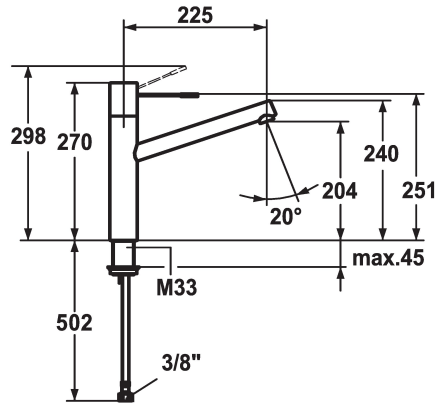

KWC ONO Monomando

Modell-Linie: ONO | 10.151.023.700FL
Griferías de lavabo | Grifo para lavabo

KWC-No.

121794
chromeline, A 225, flexible connection hoses

121492
stainless steel, A 225, flexible connection hoses

* Monomando
* Palanca de acero quirúrgico
* Caño orientable 270°
- Neoperl® Caché®
* KWC cartucho M 35 H

Código de color

chromeline

acero

- con tecnología de discos cerámicos
- caudal y temperatura regulables
* Tubos conexión flexibles 3/8"
* Fijación con varilla roscada M33 x 1.5
* Medida orificios ø35 mm

Datos técnicos

Caudal de salida

12 l/min (3 bar)

Racors

tubos de conexión flexibles

caño

freno rodillo

Operación

accionamiento superior

Código de color

acero

Tipo de instalación

Standmontage

Tipo de grifo

Hebelmischer

Dimensión de la altura