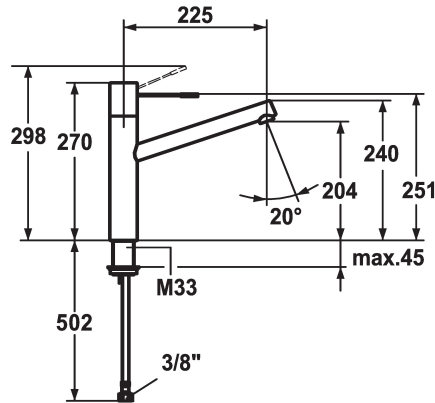

### KWC-Nr.

**121794**  
chromeline, A 225, flexible Anschlusschläuche

**121492**  
edelstahl, A 225, flexible Anschlusschläuche

\* Hebelmischer  
\* Bedienungshebel aus Medizinalstahl  
\* Schwenkauslauf 270°  
- Neoperl® Caché®  
\* KWC Steuerpatrone M 35 H

### Farbcode

chromeline

Edelstahl

- mit Keramikscheibentechnik  
- Auslaufmenge und Temperatur stufenlos einstellbar  
\* Flexible Anschlusschläuche 3/8"  
\* Befestigung mit Gewindestutzen M33 x 1.5  
Tischbohrung ø35 mm

### Technische Daten

Auslaufmenge

12 l/min (3 bar)

Anschluss

Flexible Anschlusschläuche

Auslauf

schwenkbar

Bedienung