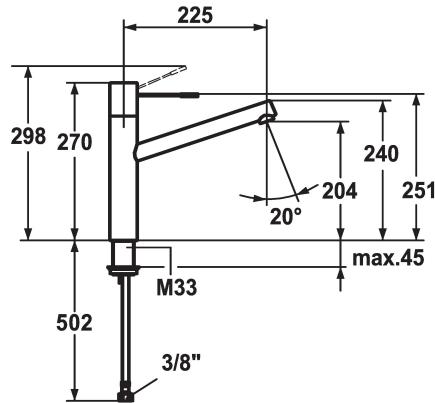

### KWC-Nr.

**121794**  
chromeline, A 225, flexible Anschlusschläuche

**121492**  
edelstahl, A 225, flexible Anschlusschläuche

\* Hebelmischer  
\* Bedienungshebel aus Medizinalstahl  
\* Schwenkauslauf 270°  
- Neoperl® Caché®  
\* KWC Steuerpatrone M 35 H

### Farbcode

chromeline

Edelstahl

- mit Keramikscheibentechnik  
- Auslaufmenge und Temperatur stufenlos einstellbar  
\* Flexible Anschlusschläuche 3/8"  
\* Befestigung mit Gewindestutzen M33 x 1.5  
Tischbohrung ø35 mm

### Technische Daten

Auslaufmenge
Anschluss
Auslauf
Bedienung
Farbcode
Installationsart
Armaturtyp
Mass Höhe
Armaturengeräuschgruppe
Ausladung A
Energie Etikette
Mass-Wasseraustritt
Material
teamNumber

12 l/min (3 bar)
Flexible Anschlusschläuche
schwenkbar
topbedient
Edelstahl
Standmontage
Hebelmischer
270
I
A 225
C
204
rostfreier Stahl
726690.52