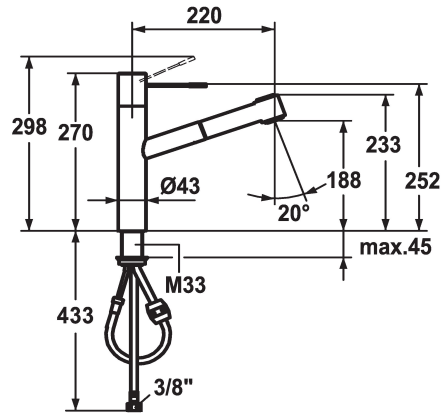

## KWC ONO Eengreepsmengkraan

Modell-Linie: ONO | 10.151.033.700FL  
Kranen | Eengreepkranen

### KWC-No.

**121791**  
chromeline, A 220, flexible connection hoses

**121488**  
stainless steel, A 220, flexible connection hoses

- \* Slangdoorvoer, draaibaar 105°
- \* EasyLock - Eenvoudig intrekken van de uittrekbare vaardouche
- \* KWC patroon M 35 H
- met keramische-schijventechniek
- debiet en temperatuur traploos instelbaar
- \* Flexibele aansluitslangen 3/8"
- \* Bevestiging met schroefdraadhuls M33 x 1.5
- \* Tafelboring ø35 mm

A220

EnergyLabelCH

B

Afmetingen wateruitlaat

188

Materiaal

Roestvrij staal