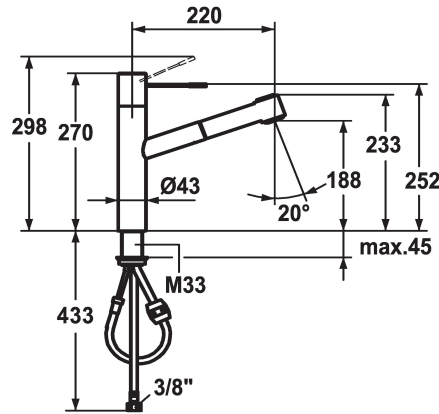

KWC ONO Eengreepsmengkraan

Modell-Linie: ONO | 10.151.033.700FL
Kranen | Eengreepkranen

KWC-No.

121791
chromeline, A 220, flexible connection hoses

121488
stainless steel, A 220, flexible connection hoses

Kleurcode

chromeline

RVS

- * Eengreepsmengkraan
- * Hendel van chirurgisch staal
- * TouchProtect - mengkraanromp wordt niet heet
- * Uittrekbare vaardouche
- SprayClean - actieve kalkverwijdering en snelle reiniging van de zeef
- tot 700 mm uittrekbaar
- PowerClean - automatische terugschakeling
- slangoppervlak passend bij oppervlak van mengkraan

- * Slangdoorvoer, draaibaar 105°
- * EasyLock - Eenvoudig intrekken van de uittrekbare vaardouche
- * KWC patroon M 35 H
- met keramische-schijventechniek
- debiet en temperatuur traploos instelbaar
- * Flexibele aansluitslangen 3/8"
- * Bevestiging met schroefdraadhuls M33 x 1.5
- * Tafelboring ø35 mm

A220

Energielabel

B

Afmetingen wateruitlaat

188

Materiaal

Roestvrij staal

Reserve onderdelen