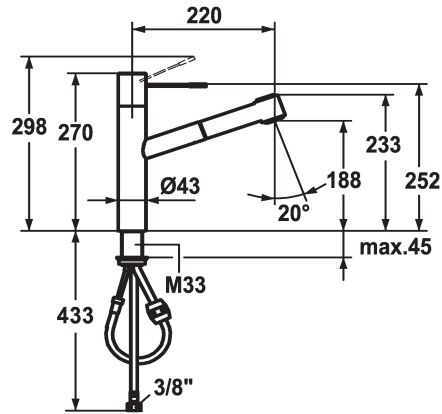

### KWC-No.

**121791**

chromeline, A 220, tubi flessibili di collegamento

**121488**

acciaio inox, A 220, tubi flessibili di collegamento

- estraibile fino a 700 mm

- PowerClean - getto a richiesta, con ritorno automatico

- superficie del tubo flessibile abbinata alla superficie della

rubinetteria

\* Passaggio tubo flessibile, orientabile 105°

\* EasyLock - ritorno automatico nella posizione iniziale

\* KWC cartuccia M 35 H

- con tecnica a dischi in ceramica

- regolazione continua della portata e della temperatura

\* Tubi flessibili di collegamento da 3/8"

montaggio fisso

Tipo di rubinetto

Hebelmischer

Dimensioni in altezza

270

Classe di rumorosità

II

Proiezione A