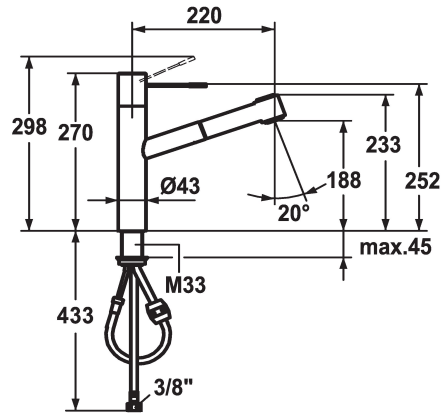

KWC ONO

Miscelatore a leva - Cucina

Modell-Linie: ONO | 10.151.033.700FL

Rubinerterie per bagni | Rubinerterie monocomando

KWC-No.

121791
chromeline, A 220, tubi flessibili di collegamento

121488
acciaio inox, A 220, tubi flessibili di collegamento

- rubinetteria
- * Passaggio tubo flessibile, orientabile 105°
- * EasyLock - ritorno automatico nella posizione iniziale
- * KWC cartuccia M 35 H
- con tecnica a dischi in ceramica
- regolazione continua della portata e della temperatura
- * Tubi flessibili di collegamento da 3/8"
- * Fissaggio tramite raccordo filettato M33 x 1.5
- * Foratura ø35 mm

Dati tecnici

Portata getto pioggia

13 l/min (3 bar)

Portata getto normale

12 l/min (3 bar)

Raccordo

tubi di collegamento flessibili

bocca

montaggio fisso

Tipo di rubinetto

Hebelmischer

Dimensioni in altezza

270

Classe di rumorosità

II

Proiezione A