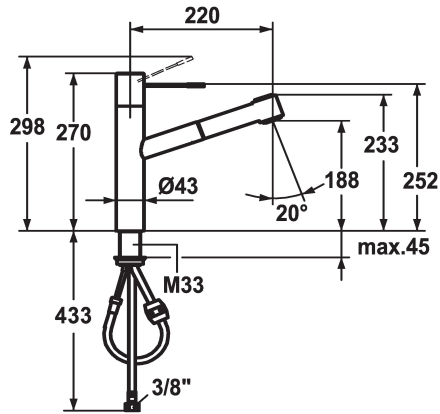

KWC ONO Mitigeur à levier - Cuisine

Modell-Linie: ONO | 10.151.033.700FL
Robinetteries | Robinets à monocommande

KWC-No.

121791
chromeline, A 220, raccords flexibles

121488
acier inoxydable, A 220, raccords flexibles

- surface du flexible assortie à la surface de la robinetterie
- * Guide flexible orientable 105°
- * EasyLock - rétractation aisée de la douchette extractible
- * KWC cartouche M 35 H
- avec technique à disques céramique
- réglage de débit et de température continu
- * Raccords flexibles 3/8"
- * Fixation par tige filetée M33 x 1.5
- Perçage utile ø35 mm

Données techniques

Débit jet pluie
Débit jet normal
Raccord
goulot
Commande
Douchette de cuisine
Code couleur
Type d'installation
Type de robinet
Dimension de la hauteur
Groupe de bruit pour la robinetterie
Projection A
Label énergétique
Dimension de la sortie d'eau
Matière

13 l/min (3 bar)
12 l/min (3 bar)
tuyaux de raccordement flexibles
orientable
commande par le haut
Douchette extractible
acier inoxydable
montage vertical
Hebelmischer
270
II
A220
B
188
Acier inoxydable