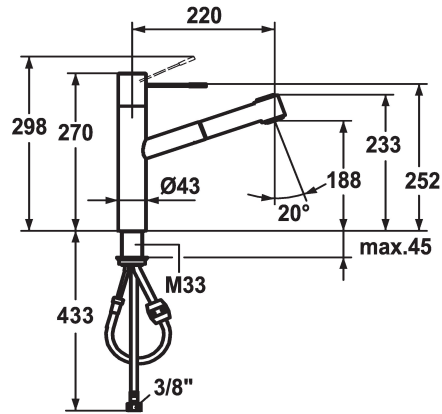

### KWC-No.

**121791**  
chromeline, A 220, raccords flexibles

**121488**  
acier inoxydable, A 220, raccords flexibles

- surface du flexible assortie à la surface de la robinetterie
- \* Guide flexible orientable 105°
- \* EasyLock - rétractation aisée de la douchette extractible
- \* KWC cartouche M 35 H
- avec technique à disques céramique
- réglage de débit et de température continu
- \* Raccords flexibles 3/8"
- \* Fixation par tige filetée M33 x 1.5
- Perçage utile ø35 mm

montage vertical

Type de robinet

Hebelmischer

Dimension de la hauteur

270

Groupe de bruit pour la robinetterie

II

Projection A

A220

Label énergétique

B

Dimension de la sortie d'eau

188

Matière

Acier inoxydable

teamNumber