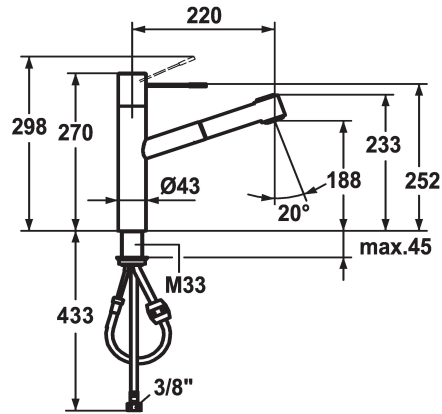

KWC ONO Mitigeur à levier - Cuisine

Modell-Linie: ONO | 10.151.033.700FL
Robinetteries | Robinets à monocommande

KWC-No.

121791
chromeline, A 220, raccords flexibles

121488
acier inoxydable, A 220, raccords flexibles

- surface du flexible assortie à la surface de la robinetterie
- * Guide flexible orientable 105°
- * EasyLock - rétractation aisée de la douchette extractible
- * KWC cartouche M 35 H
- avec technique à disques céramique
- réglage de débit et de température continu
- * Raccords flexibles 3/8"
- * Fixation par tige filetée M33 x 1.5
- Perçage utile ø35 mm

Données techniques

Débit jet pluie
Débit jet normal
Raccord
goulot
Commande
Douchette de cuisine
Code couleur
Type d'installation
Type de robinet
Dimension de la hauteur
Groupe de bruit pour la robinetterie
Projection A
Label énergétique
Dimension de la sortie d'eau
Matière

13 l/min (3 bar)
12 l/min (3 bar)
tuyaux de raccordement flexibles
orientable
commande par le haut
Douchette extractible
acier inoxydable
montage vertical
Hebelmischer
270
II
A220
B
188
Acier inoxydable