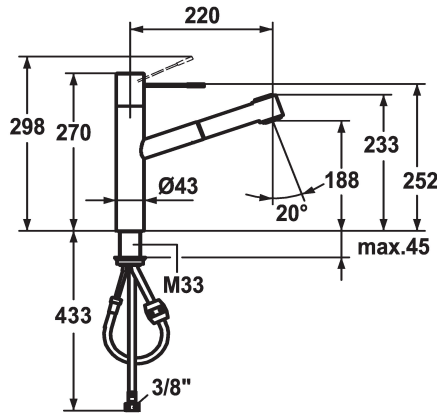

KWC ONO Monomando

Modell-Linie: ONO | 10.151.033.700FL
Griferías de lavabo | Grifo para lavabo

KWC-No.

121791
chromeline, A 220, flexible connection hoses

121488
stainless steel, A 220, flexible connection hoses

Código de color

chromeline

acero

- * Monomando
- * Palanca de acero quirúrgico
- * TouchProtect - el cuerpo del grifo no se calienta
- * Ducha extraíble
 - SprayClean - elimina activamente la cal, limpia rápidamente el depurador
 - extraíble hasta 700 mm
 - PowerClean - retorno automático
 - superficie del tubo a juego con la superficie del grifo

- * Guía tubo flexible, orientable 105°
- * EasyLock - fácil reposicionamiento del dispensador extraíble
- * KWC cartucho M 35 H
 - con tecnología de discos cerámicos
 - caudal y temperatura regulables
- * Tubos conexión flexibles 3/8"
- * Fijación con varilla roscada M33 x 1.5
- * Medida orificios ø35 mm

13 l/min (3 bar)
12 l/min (3 bar)
tubos de conexión flexibles
freno radillo
accionamiento superior
Ducha extraíble
acero
Standmontage
Hebelmischer
270
II
A220
B
188
Acero inoxidable

Piezas de recambio

KWC ONO Monomando