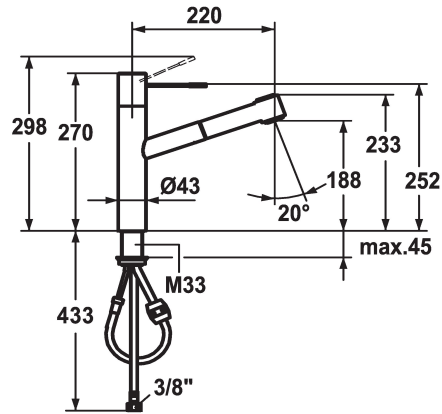

KWC ONO

Hebelmischer - Küche

Modell-Linie: ONO | 10.151.033.700FL
Armaturen | Manuelle Armaturen

KWC-Nr.

121791
chromeline, A 220, flexible Anschlusschläuche

121488
edelstahl, A 220, flexible Anschlusschläuche

- * Schlauchdurchführung, schwenkbar 105°
- * EasyLock - einfache Auszugbrausenrückführung
- * KWC Steuerpatrone M 35 H
- mit Keramikscheibentechnik
- Auslaufmenge und Temperatur stufenlos einstellbar
- * Flexible Anschlusschläuche 3/8"
- * Befestigung mit Gewindestutzen M33 x 1.5
- Tischbohrung ø35 mm

Technische Daten

Auslaufmenge Siebstrahl	13 l/min (3 bar)
Auslaufmenge Normalstahl	12 l/min (3 bar)
Anschluss	Flexible Anschlusschläuche
Auslauf	schwenkbar
Bedienung	topbedient
Küchenbrause	Auszugbrause
Farbcode	Edelstahl
Installationsart	Standmontage
Armaturtyp	Hebelmischer
Mass Höhe	270
Armaturengeräuschgruppe	II
Ausladung A	A 220
Energie Etikette	B
Mass-Wasseraustritt	188
Material	rostfreier Stahl
teamNumber	726696.52

Auslaufmenge Siebstrahl	13 l/min (3 bar)
Auslaufmenge Normalstahl	12 l/min (3 bar)
Anschluss	Flexible Anschlusschläuche
Auslauf	schwenkbar
Bedienung	topbedient
Küchenbrause	Auszugbrause
Farbcode	Edelstahl
Installationsart	Standmontage
Armaturtyp	Hebelmischer
Mass Höhe	270
Armaturengeräuschgruppe	II
Ausladung A	A 220
Energie Etikette	B
Mass-Wasseraustritt	188
Material	rostfreier Stahl
teamNumber	726696.52