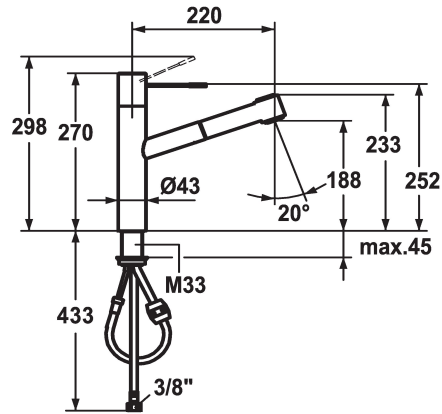

KWC ONO

Hebelmischer - Küche

Modell-Linie: ONO | 10.151.033.700FL
Armaturen | Manuelle Armaturen

KWC-Nr.

121791
chromeline, A 220, flexible Anschlusschläuche

121488
edelstahl, A 220, flexible Anschlusschläuche

Farbcode

chromeline

Edelstahl

- * Hebelmischer
- * Bedienungshebel aus Medizinalstahl
- * TouchProtect - Schutz vor Verbrennungen durch Zweischaalenprinzip
- * Auszugbrause
- SprayClean - aktive Kalkbeseitigung und schnelle Siebreinigung
- bis 700 mm ausziehbar
- PowerClean - Siebstrahlmodus, mit Rückstellautomatik
- Schlauchoberfläche passend zu Armaturoberfläche

- * Schlauchdurchführung, schwenkbar 105°
- * EasyLock - einfache Auszugbrausenrückführung
- * KWC Steuerpatrone M 35 H
- mit Keramikscheibentechnik
- Auslaufmenge und Temperatur stufenlos einstellbar
- * Flexible Anschlusschläuche 3/8"
- * Befestigung mit Gewindestutzen M33 x 1.5
- Tischbohrung ø35 mm