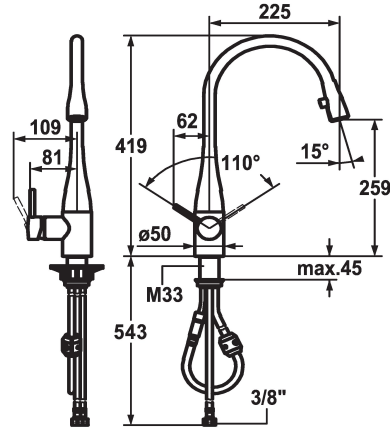

KWC EVE Lever mixer - Kitchen

Modell-Linie: EVE | 10.111.103.700FL
Kranen | Eengreepkranen

KWC-No.

121241
chromeline, A 225, flexible connection hoses

121326
stainless steel, A 225, flexible connection hoses

Kleurcode

chromeline

RVS

- * Eengreepsmengkraan
- * Positionering van de hendel rechts of links mogelijk
- * Verborgen uittrekbare perlator
 - Neoperl® Caché®
 - tot 600 mm uittrekbaar
 - slangoppervlak passend bij oppervlak van mengkraan
- * Slangdoorvoer, draaibaar 320°

- * KWC patroon M 35
 - met keramische-schijventechniek
 - debiet en temperatuur traploos instelbaar
- * Flexibele aansluitslangen 3/8"
- * Bevestiging met schroefdraadhuls M33 x 1.5
- * Tafelboring ø35 mm

Faucet_typ

Hoogteafmeting

G_Acoustic group

Projection_A

EnergyLabelCH

Afmetingen wateruitlaat

Materiaal

11 l/min (3 bar)