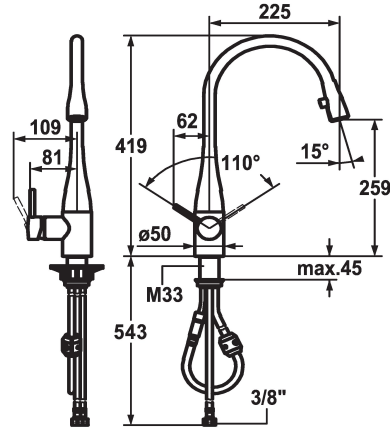

### KWC-No.

**121241**  
chromeline, A 225, flexible connection hoses

**121326**  
stainless steel, A 225, flexible connection hoses

### Kleurcode

chromeline

RVS

- \* Eengreepsmengkraan
- \* Positionering van de hendel rechts of links mogelijk
- \* Verborgene uittrekbare perlator
  - Neoperl® Caché®
  - tot 600 mm uittrekbaar
  - slangoppervlak passend bij oppervlak van mengkraan
- \* Slangdoorvoer, draaibaar 320°

- \* KWC patroon M 35
  - met keramische-schijventechniek
  - debiet en temperatuur traploos instelbaar
- \* Flexibele aansluitslangen 3/8"
- \* Bevestiging met schroefdraadhuls M33 x 1.5
- \* Tafelboring ø35 mm

B

Afmetingen wateruitlaat

259

Materiaal

Roestvrij staal