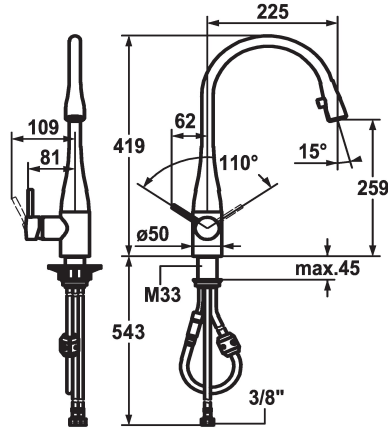

KWC EVE

Miscelatore a leva - Cucina

Modell-Linie: EVE | 10.111.103.700FL

Rubinetterie per bagni | Rubinetterie monocomando

KWC-No.

121241

chromeline, A 225, tubi flessibili di collegamento

121326

acciaio inox, A 225, tubi flessibili di collegamento

Codice colore

chromeline

acciaio inox

- * Miscelatore a leva
- * Posizione della leva possibile a destra o a sinistra
- * Doccia estraibile nascosta
 - Neoperl® Caché®
 - estraibile fino a 600 mm
 - superficie del tubo flessibile abbinata alla superficie della rubinetteria

- * Passaggio tubo flessibile, orientabile 320°
- * KWC cartuccia M 35
 - con tecnica a dischi in ceramica
 - regolazione continua della portata e della temperatura
- * Tubi flessibili di collegamento 3/8"
- * Fissaggio tramite raccordo filettato M33 x 1.5
- * Foratura ø35 mm

11 l/min (3 bar)
tubi di collegamento flessibili
orientabile
azionamento laterale
Doccia estraibile
acciaio inox
montaggio fisso
Hebelmischer
419
I
A225
B
259
Acciaio inox
726491.52

Pezzi di ricambio

KWC EVE