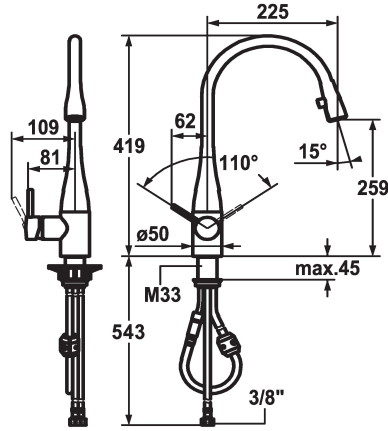

## KWC EVE

Mitigeur à levier - Cuisine

Modell-Linie: EVE | 10.111.103.700FL  
Robinettes | Robinets à monocommande

### KWC-No.

**121241**  
chromeline, A 225, raccords flexibles

**121326**  
acier inoxydable, A 225, raccords flexibles

### Code couleur

chromeline

acier inoxydable

- \* Mitigeur à levier
- \* Position du levier possible à droite ou à gauche
- \* Bec extractible caché
- Neoperl® Caché®
- extensible jusqu'à 600 mm
- surface du flexible assortie à la surface de la robinetterie
- \* Guide flexible orientable 320°

- \* KWC cartouche M 35
- avec technique à disques céramique
- réglage de débit et de température continu
- \* Raccords flexibles 3/8"
- \* Fixation par tige filetée M33 x 1.5
- Perçage utile ø35 mm