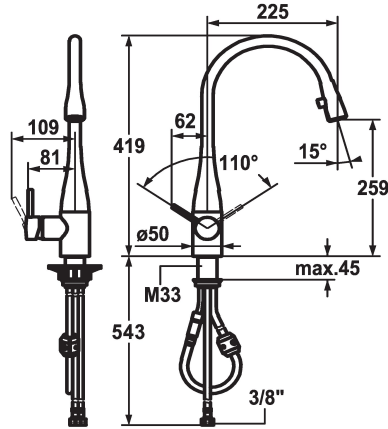

KWC EVE

Mitigeur à levier - Cuisine

Modell-Linie: EVE | 10.111.103.700FL
Robinetteries | Robinets à monocommande

KWC-No.

121241
chromeline, A 225, raccords flexibles

121326
acier inoxydable, A 225, raccords flexibles

Code couleur

chromeline

acier inoxydable

- * Mitigeur à levier
- * Position du levier possible à droite ou à gauche
- * Bec extractible caché
- Neoperl® Caché®
- extensible jusqu'à 600 mm
- surface du flexible assortie à la surface de la robinetterie
- * Guide flexible orientable 320°

- * KWC cartouche M 35
- avec technique à disques céramique
- réglage de débit et de température continu
- * Raccords flexibles 3/8"
- * Fixation par tige filetée M33 x 1.5
- Perçage utile ø35 mm

Données techniques

Pièces de rechange

KWC EVE

Mitigeur à levier - Cuisine

Modell-Linie: EVE | 10.111.103.700FL

Robinetteries | Robinets à monocommande

Cartouche M 35

536570
Z.534.836

Service clé Neoperl © Caché ©, TJ, 18 mm, vert