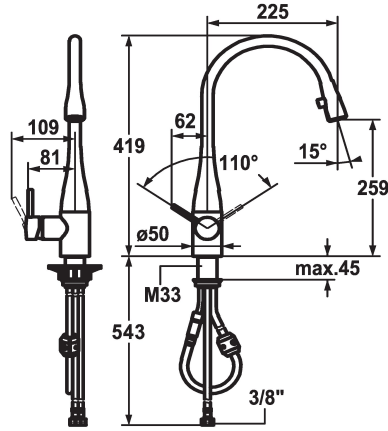

KWC EVE

Mitigeur à levier - Cuisine

Modell-Linie: EVE | 10.111.103.700FL
Robinettes | Robinets à monocommande

KWC-No.

121241
chromeline, A 225, raccords flexibles

121326
acier inoxydable, A 225, raccords flexibles

Code couleur

chromeline

acier inoxydable

- * Mitigeur à levier
- * Position du levier possible à droite ou à gauche
- * Bec extractible caché
- Neoperl® Caché®
- extensible jusqu'à 600 mm
- surface du flexible assortie à la surface de la robinetterie
- * Guide flexible orientable 320°

- * KWC cartouche M 35
- avec technique à disques céramique
- réglage de débit et de température continu
- * Raccords flexibles 3/8"
- * Fixation par tige filetée M33 x 1.5
- Perçage utile ø35 mm

Données techniques

Débit
Raccord
goulot
Commande
Douchette de cuisine
Code couleur
Type d'installation
Type de robinet
Dimension de la hauteur
Groupe de bruit pour la robinetterie
Projection A
Label énergétique
Dimension de la sortie d'eau
Matière