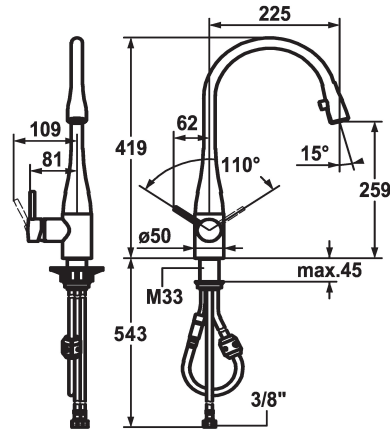

KWC EVE

Hebelmischer - Küche

Modell-Linie: EVE | 10.111.103.700FL

Armaturen | Manuelle Armaturen

KWC-Nr.

121241
chromeline, A 225, flexible Anschlusschläuche

121326
edelstahl, A 225, flexible Anschlusschläuche

Farbcode

chromeline

Edelstahl

- * Hebelmischer
- * Positionierung des Hebels rechts oder links möglich
- * Auszugauslauf verdeckt
- Neoperl® Caché®
- bis 600 mm ausziehbar
- Schlauchoberfläche passend zu Armatureoberfläche
- * Schlauchdurchführung, schwenkbar 320°

- * KWC Steuerpatrone M 35
- mit Keramikscheibentechnik
- Auslaufmenge und Temperatur stufenlos einstellbar
- * Flexible Anschlusschläuche 3/8"
- * Befestigung mit Gewindestutzen M33 x 1.5
- Tischbohrung ø35 mm

Technische Daten

| | |
|-------------------------|----------------------------|
| Auslaufmenge | 11 l/min (3 bar) |
| Anschluss | Flexible Anschlusschläuche |
| Auslauf | schwenkbar |
| Bedienung | seitenbedient |
| Küchenbrause | Auszugauslauf |
| Farbcode | Edelstahl |
| Installationsart | Standmontage |
| Armaturtyp | Hebelmischer |
| Mass Höhe | 419 |
| Armaturengeräuschgruppe | I |
| Ausladung A | A 225 |
| Energie Etikette | B |
| Mass-Wasseraustritt | 259 |
| Material | rostfreier Stahl |
| teamNumber | 726491.52 |