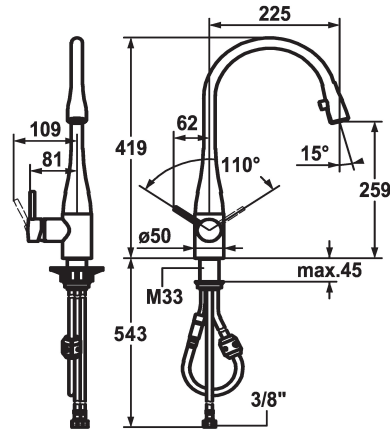

## KWC EVE

Hebelmischer - Küche

Modell-Linie: EVE | 10.111.103.700FL

Armaturen | Manuelle Armaturen

### KWC-Nr.

**121241**  
chromeline, A 225, flexible Anschlusschläuche

**121326**  
edelstahl, A 225, flexible Anschlusschläuche

### Farbcode

chromeline

Edelstahl

- \* Hebelmischer
- \* Positionierung des Hebels rechts oder links möglich
- \* Auszugauslauf verdeckt
- Neoperl® Caché®
- bis 600 mm ausziehbar
- Schlauchoberfläche passend zu Armatureoberfläche
- \* Schlauchdurchführung, schwenkbar 320°

- \* KWC Steuerpatrone M 35
- mit Keramikscheibentechnik
- Auslaufmenge und Temperatur stufenlos einstellbar
- \* Flexible Anschlusschläuche 3/8"
- \* Befestigung mit Gewindestutzen M33 x 1.5
- Tischbohrung ø35 mm