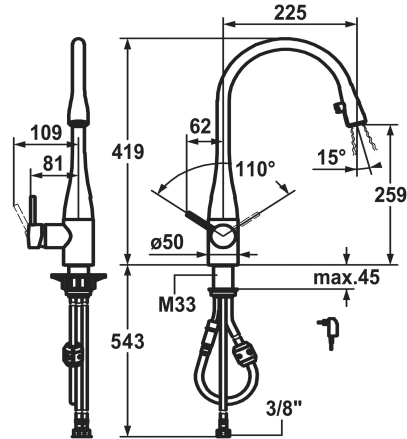

### KWC-No.

**121240**  
chromeline, A 225, flexibele aansluitslangen 3/8", netvoeding

**122169**  
zwart verchromd, A 225, flexibele aansluitslangen 3/8", netvoeding

**122168**  
glacier white, A 225, flexibele aansluitslangen 3/8", netvoeding

**121325**  
roestvrij staal, A 225, flexibele aansluitslangen 3/8", netvoeding

### Farbcode

chromeline

schwarz-verchromt

glacier white

Edelstahl

- \* Eengreepsmengkraan
- \* Positionering van de hendel rechts of links mogelijk
- \* TouchProtect - mengkraanromp wordt niet heet
- \* Verborgen uittrekbare perlator
- Neoperl® Caché®
- geïntegreerde ON/OFF knop met automatische uitschakeling na 45 min.
- tot 600 mm uittrekbaar
- slangoppervlak passend bij oppervlak van mengkraan
- \* Slangdoorvoer, draaibaar 320°
- \* EasyLock - Eenvoudig intrekken van de uittrekbare vaatdouche

- \* OptimalSpace - Royale was- en werkomgeving
- \* KWC patroon M 35
- met keramische-schijventechniek
- debiet en temperatuur traploos instelbaar
- \* Flexibele aansluitslangen 3/8"
- \* Bevestiging met schroefdraadhuls M33 x 1.5
- \* Tafelboring ø35 mm
- \* Levering:
- Stekkeradapter 100-240 V / bedrijfsspanning 6.75 V / kabelenlgte 1100 mm