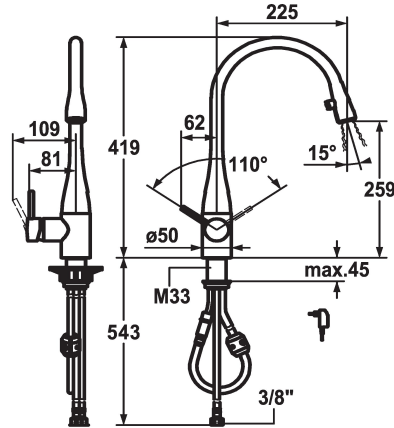

### KWC-No.

**121240**  
chromeline, A 225, flexible connection hoses, mains receiver

**121325**  
stainless steel, A 225, flexible connection hoses, mains receiver

**122169**  
black chrome-plated, A 225, flexible connection hoses, mains receiver

**122168**  
glacier white, A 225, flexible connection hoses, mains receiver

### Kleurcode

chromeline

RVS

black chrome-plated

glacier white

- \* Eengreepsmengkraan
- \* Positionering van de hendel rechts of links mogelijk
- \* TouchProtect - mengkraanramp wordt niet heet
- \* Verborgen uittrekbare perlator
  - Neoperl® Caché®
  - geïntegreerde ON/OFF knop met automatische uitschakeling na 45 min.
  - tot 600 mm uittrekbaar
  - slangoppervlak passend bij oppervlak van mengkraan
  - \* Slangdoorvoer, draaibaar 320°
- \* EasyLock - Eenvoudig intrekken van de uittrekbare vaatdouche

- \* OptimalSpace - Royale was- en werkomgeving
- \* KWC patroon M 35
  - met keramische-schijventechniek
  - debiet en temperatuur traploos instelbaar
- \* Flexibele aansluitlangen 3/8"
- \* Bevestiging met schroefdraadhuls M33 x 1.5
- \* Tafelboring ø35 mm
- \* Levering:
  - Stekkeradapter 100-240 V / bedrijfsspanning 6.75 V / kabellengte 1100 mm