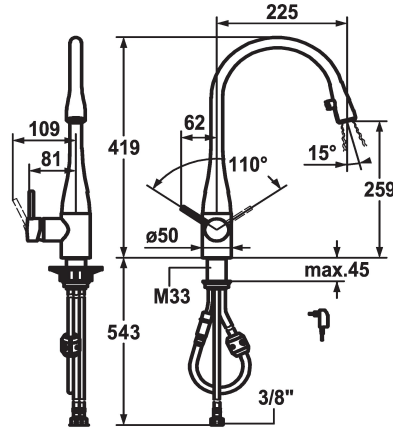

KWC EVE

Mitigeur à levier - Cuisine - avec LEDShine

Modell-Linie: EVE | 10.121.103.700FL
Robinetteries | Robinets à monocommande

KWC-No.

121240
chromeline, A 225, raccords flexibles, réseau visible

121325
acier inoxydable, A 225, raccords flexibles, réseau visible

122169
noir chromé, A 225, raccords flexibles, réseau visible

122168
glacier white, A 225, raccords flexibles, réseau visible

Code couleur

chromeline

acier inoxydable

black chrome-plated

glacier white

- * Mitigeur à levier
- * Position du levier possible à droite ou à gauche
- * TouchProtect - protection contre les brûlures grâce au principe de la double coque
- * Bec extractible caché
- Neoperl® Caché®
- touche ON/OFF avec extinction automatique après 45 minutes
- extensible jusqu'à 600 mm
- surface du flexible assortie à la surface de la robinetterie
- * Guide flexible orientable 320°
- * EasyLock - rétraction aisée de la douchette extractible

- * OptimalSpace - un espace de lavage ou de travail généreux
- * KWC cartouche M 35
- avec technique à disques céramique
- réglage de débit et de température continu
- * Raccords flexibles 3/8"
- * Fixation par tige filetée M33 x 1.5
- Perçage utile ø35 mm
- * Livraison:
- Alimentation secteur 100-240 V / tension de marche 6.75 V / longueur des câbles 1100 mm

10 l/min (3 bar)
mit LUMINAQUA LED-Tech
tuyaux de raccordement flexibles
orientable
Netz AP
commande latérale
Bec extractible
acier inoxydable
montage vertical
Hebelmischer
419
I
A225
B
259
Acier inoxydable