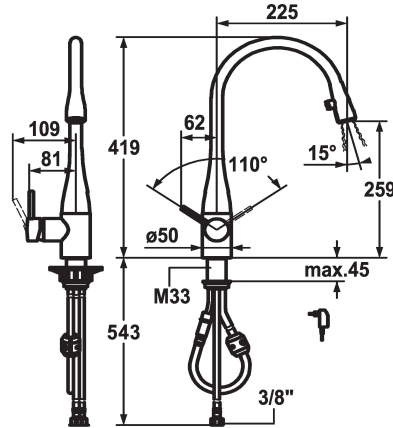

KWC EVE

Mitigeur à levier - Cuisine - avec LEDShine

Modell-Linie: EVE | 10.121.103.700FL
Robinetteries | Robinets à monocommande

KWC-No.

121240
chromeline, A 225, raccordements flexibles, réseau visible

121325
acier inoxydable, A 225, raccordements flexibles, réseau visible

- * Mitigeur à levier
- * Position du levier possible à droite ou à gauche
- * TouchProtect - protection contre les brûlures grâce au principe de la double coque
- * Bec extractible caché
- Neoperl® Caché®
- touche ON/OFF avec extinction automatique après 45 minutes
- extensible jusqu'à 600 mm
- surface du flexible assortie à la surface de la robinetterie
- * Guide flexible orientable 320°
- * EasyLock - rétraction aisée de la douchette extractible

- * OptimalSpace - un espace de lavage ou de travail généreux
- * KWC cartouche M 35
- avec technique à disques céramique
- réglage de débit et de température continu
- * Raccordements flexibles 3/8"
- * Fixation par tige filetée M33 x 1.5
- Perçage utile ø35 mm
- * Livraison:
- Alimentation secteur 100-240 V / tension de marche 6.75 V / longueur des câbles 1100 mm

10 l/min (3 bar)
mit LUMINAQUA LED-Tech
tuyaux de raccordement flexibles
orientable
Netz AP
commande latérale
Bec extractible
acier inoxydable
montage vertical
Hebelmischer
419
I
A225
B
259
Acier inoxydable
726493.52