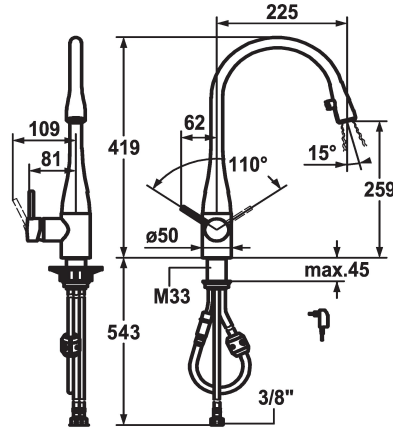

KWC EVE

Mitigeur à levier - Cuisine - avec LEDShine

Modell-Linie: EVE | 10.121.103.700FL
 Robinetteries | Robinets à monocommande

KWC-No.

121240
 chromeline, A 225, raccords flexibles, réseau visible

121325
 acier inoxydable, A 225, raccords flexibles, réseau visible

122169
 noir chromé, A 225, raccords flexibles, réseau visible

122168
 glacier white, A 225, raccords flexibles, réseau visible

Code couleur

chromeline

acier inoxydable

black chrome-plated

glacier white

- * Mitigeur à levier
- * Position du levier possible à droite ou à gauche
- * TouchProtect - protection contre les brûlures grâce au principe de la double coque
- * Bec extractible caché
- Neoperl® Caché®
- touche ON/OFF avec extinction automatique après 45 minutes
- extensible jusqu'à 600 mm
- surface du flexible assortie à la surface de la robinetterie
- * Guide flexible orientable 320°
- * EasyLock - rétraction aisée de la douchette extractible

- * OptimalSpace - un espace de lavage ou de travail généreux
- * KWC cartouche M 35
- avec technique à disques céramique
- réglage de débit et de température continu
- * Raccords flexibles 3/8"
- * Fixation par tige filetée M33 x 1.5
- Perçage utile ø35 mm
- * Livraison:
- Alimentation secteur 100-240 V / tension de marche 6.75 V / longueur des câbles 1100 mm

10 l/min (3 bar)
mit LUMINAQUA LED-Tech
tuyaux de raccordement flexibles
orientable
Netz AP
commande latérale
Bec extractible
acier inoxydable
montage vertical
Hebelmischer
419
I
A225
B
259
Acier inoxydable