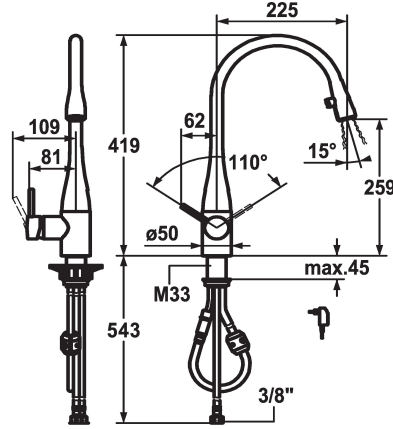

KWC EVE Monomando - con LEDShine

Modell-Linie: EVE | 10.121.103.700FL
Griferías de lavabo | Grifo para lavabo

KWC-No.

121240
chromeline, A 225, flexible connection hoses, mains receiver

121325
stainless steel, A 225, flexible connection hoses, mains receiver

122169
black chrome-plated, A 225, flexible connection hoses, mains receiver

122168
glacier white, A 225, flexible connection hoses, mains receiver

- * Monomando
- * Posicionamiento de palanca posible a la derecha o a la izquierda
- * TouchProtect - el cuerpo del grifo no se calienta
- * Caño extraíble oculto
- Neoperl® Caché®
- botón integrado ON/OFF con desconexión automática tras 45 min.
- extraíble hasta 600 mm
- superficie del tubo a juego con la superficie del grifo
- * Guía tubo flexible, orientable 320°
- * EasyLock - fácil reposicionamiento del dispensador extraíble
- * OptimalSpace - áreas de lavabo y de trabajo con dimensiones

Código de color

chromeline

acero

black chrome-plated

glacier white

- generosas
- * KWC cartucho M 35
- con tecnología de discos cerámicos
- caudal y temperatura regulables
- * Tubos conexión flexibles 3/8"
- * Fijación con varilla roscada M33 x 1,5
- * Medida orificios ø35 mm
- * Volumen de entrega:
- Alimentación de red enchufable 100-240 V / tensión funcionamiento 6.75 V / longitud cable 1100 mm

Datos técnicos

Caudal de salida

10 l/min (3 bar)

Luz

mit LUMINAQUA LED-Tech

Racors

tubos de conexión flexibles

caño