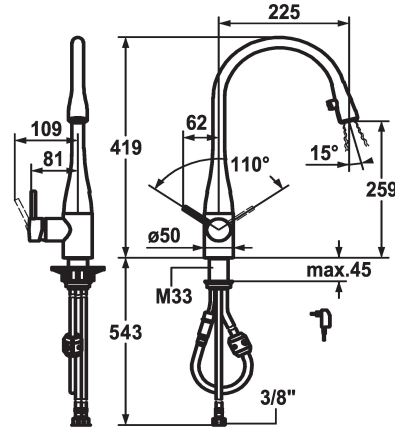

KWC EVE

Hebelmischer - Küche - mit LEDShine

Modell-Linie: EVE | 10.121.103.700FL
Armaturen | Manuelle Armaturen

KWC-Nr.

121240
chromeline, A 225, flexible Anschlusschläuche, Netz AP

121325
edelstahl, A 225, flexible Anschlusschläuche, Netz AP

122169
schwarz verchromt, A 225, flexible Anschlusschläuche, Netz AP

122168
glacier white, A 225, flexible Anschlusschläuche, Netz AP

Farbcode

chromeline

Edelstahl

black chrome-plated

glacier white

- * Hebelmischer
- * Positionierung des Hebels rechts oder links möglich
- * TouchProtect - Schutz vor Verbrennungen durch Zweischalenprinzip
- * Auszugsauslauf verdeckt
- Neoperl® Caché®
- integrierter ON/OFF Taster mit Abschaltautomatik nach 45 Minuten
- bis 600 mm ausziehbar
- Schlauchoberfläche passend zu Armatureoberfläche
- * Schlauchdurchführung, schwenkbar 320°

- * EasyLock - einfache Auszugbrausenrückführung
- * OptimalSpace - grosszügiger Wasch- / Arbeitsbereich
- * KWC Steuerpatrone M 35
- mit Keramikscheibentechnik
- Auslaufmenge und Temperatur stufenlos einstellbar
- * Flexible Anschlusschläuche 3/8"
- * Befestigung mit Gewindestutzen M33 x 1.5
- Tischbohrung ø35 mm
- * Lieferumfang:
- Steckernetzteil 100-240 V / Betriebsspannung 6.75 V 1100 mm

Edelstahl

Installationsart

Standmontage

Armaturtyp

Hebelmischer

Mass Höhe

419

Armaturengeräuschgruppe