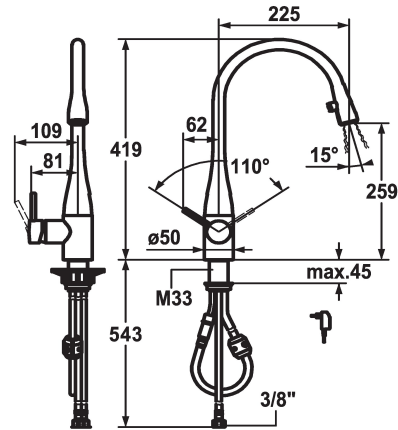

### KWC-Nr.

**121240**  
chromeline, A 225, flexible Anschlusschläuche, Netz AP

**121325**  
edelstahl, A 225, flexible Anschlusschläuche, Netz AP

**122169**  
schwarz verchromt, A 225, flexible Anschlusschläuche, Netz AP

### Farbcode

chromeline

Edelstahl

black chrome-plated

glacier white

- \* Hebelmischer
- \* Positionierung des Hebels rechts oder links möglich
- \* TouchProtect - Schutz vor Verbrennungen durch Zweischaalenprinzip
- \* Auszugsauslauf verdeckt
- Neoperl® Caché®
- integrierter ON/OFF Taster mit Abschaltautomatik nach 45 Minuten
- bis 600 mm ausziehbar
- Schlauchoberfläche passend zu Armatureoberfläche
- \* Schlauchdurchführung, schwenkbar 320°

- \* EasyLock - einfache Auszugbrausenrückführung
- \* OptimalSpace - grosszügiger Wasch- / Arbeitsbereich
- \* KWC Steuerpatrone M 35
- mit Keramikscheibentechnik
- Auslaufmenge und Temperatur stufenlos einstellbar
- \* Flexible Anschlusschläuche 3/8"
- \* Befestigung mit Gewindestutzen M33 x 1.5
- Tischbohrung ø35 mm
- \* Lieferumfang:
- Steckernetzteil 100-240 V / Betriebsspannung 6.75 V 1100 mm

### Technische Daten

Auslaufmenge	10 l/min (3 bar)
Licht	mit LUMINAQUA® LED-Technologie
Anschluss	Flexible Anschlusschläuche
Auslauf	schwenkbar
Stromversorgung	Netz AP
Bedienung	seitenbedient
Küchenbrause	Auszugsauslauf
Farbcode	Edelstahl
Installationsart	Standmontage
Armaturtyp	Hebelmischer
Mass Höhe	419
Armaturengeräuschgruppe	I
Ausladung A	A 225
Energie Etikette	B
Mass-Wasseraustritt	259
Material	rostfreier Stahl
teamNumber	726493.52