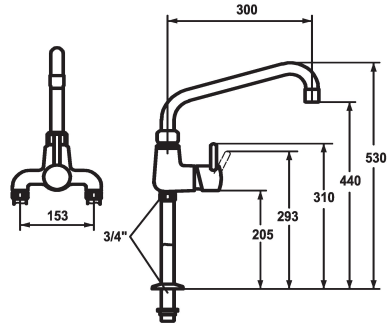

KWC GASTRO Hebelmischer - Grossküche

Modell-Linie: GASTRO | 24.503.184.000
Armaturen | Manuelle Armaturen

KWC-Nr.

121301
chromeline, AD 153, A 300

- * Hebelmischer
- * Schwenkauslauf 360°
- mit nachziehbarer Stopfbüchse
- Strahlregler-Mundstück
- * OptimalSpace - grosszügiger Wasch- / Arbeitsbereich
- * KWC Steuerpatrone XL 46 - Hochleistung

- mit Keramikscheibentechnik
- Auslaufmenge und Temperatur stufenlos einstellbar
- Temperaturbegrenzung
- * Standanschlüsse 3/4" x 3/4" L 195
- * Tischbohrung ø30 mm

Technische Daten

Auslaufmenge	50 l/min (3 bar)
Auslauf	fest
Farbcode	chromeline
Installationsart	Standmontage
Armaturtyp	Hebelmischer
Mass Höhe	530
Armaturengeräuschgruppe	U
Ausladung A	A 300
Anschluss Mass	153
Mass-Wasseraustritt	440
Material	Messing
teamNumber	727453.502