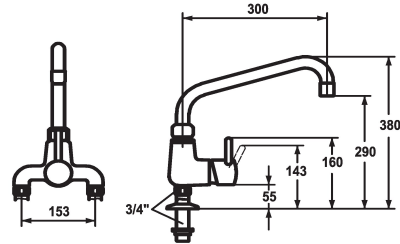

## KWC GASTRO

Miscelatore a leva - Cucina professionale

Modell-Linie: GASTRO | 24.503.174.000

Rubinetterie per bagni | Rubinetterie monocomando

### KWC-No.

**121299**

chromeline, AD 153, A 300

- \* Miscelatore a leva
- \* Bocca orientabile 360°
- con premistoppa
- rompigetto
- \* OptimalSpace - ampia zona di lavoro e di lavaggio
- \* KWC cartuccia XL 46 - alto rendimento

- con tecnica a dischi in ceramica
- regolazione continua della portata e della temperatura
- limitazione della temperatura
- \* Raccordi 3/4" x 3/4" L 45
- \* Foratura ø30 mm

### Dati tecnici

Portata
bocca
Codice colore
Tipo di installazione
Tipo di rubinetto
Dimensioni in altezza
Classe di rumorosità
Proiezione A
Connection measure
Dimensioni uscita acqua
Materiale

50 l/min (3 bar)
Fissato
chromeline
montaggio fisso
Hebelmischer
380
U
A300
153
290
Ottone