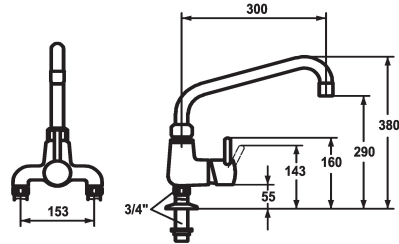

Modell-Linie: GASTRO | 24.503.174.000

Rubinetterie per bagni | Rubinetterie monocomando

KWC-No.

121299

chromeline, AD 153, A 300

- * Miscelatore a leva
- * Bocca orientabile 360°
- con premistoppa
- rompigetto
- * OptimalSpace - ampia zona di lavoro e di lavaggio
- * KWC cartuccia XL 46 - alto rendimento

- con tecnica a dischi in ceramica
- regolazione continua della portata e della temperatura
- limitazione della temperatura
- * Raccordi 3/4" x 3/4" L 45
- * Foratura ø30 mm

Dati tecnici

Portata
Bocca
Codice colore
Tipo di installazione
Tipo di rubinetto
Dimensioni in altezza
Classe di rumorosità
Proiezione A
Connection measure
Dimensioni uscita acqua
Materiale
teamNumber

50 l/min (3 bar)
Fissato
chromeline
montaggio fisso
Hebelmischer
380
U
A300
153
290
Ottone
727451.502