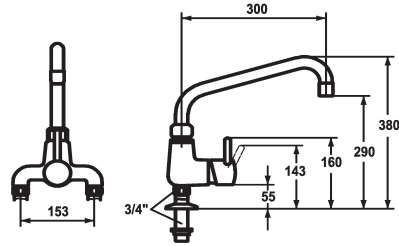

KWC GASTRO

Mitigeur à levier - Cuisine professionnelle

Modell-Linie: GASTRO | 24.503.174.000
Robinetteries | Robinets à monocommande

KWC-No.

121299

chromeline, AD 153, A 300

- * Mitigeur à levier
- * Bec orientable 360°
- avec presse-étoupe resserrable
- embout brise-jet
- * OptimalSpace - un espace de lavage ou de travail généreux
- * KWC cartouche XL 46 - haute performance

- avec technique à disques céramique
- réglage de débit et de température continu
- limitation de température
- * Raccords colonnettes 3/4" x 3/4" L 45
- * Perçage utile ø30 mm

Données techniques

Débit
goulot
Code couleur
Type d'installation
Type de robinet
Dimension de la hauteur
Groupe de bruit pour la robinetterie
Projection A
Connexion mesure
Dimension de la sortie d'eau
Matière
teamNumber

50 l/min (3 bar)
Fixe
chromeline
montage vertical
Hebelmischer
380
U
A300
153
290
Laiton
727451.502