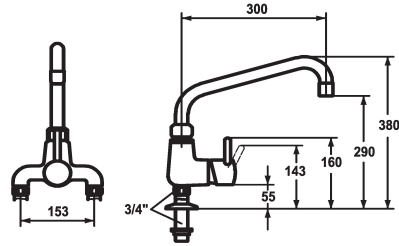

### KWC-No.

**121299**

chromeline, AD 153, A 300

- \* Mitigeur à levier
- \* Bec orientable 360°
- avec presse-étoupe resserrable
- embout brise-jet
- \* OptimalSpace - un espace de lavage ou de travail généreux
- \* KWC cartouche XL 46 - haute performance

- avec technique à disques céramique
- réglage de débit et de température continu
- limitation de température
- \* Raccords colonnettes 3/4" x 3/4" L 45
- \* Perçage utile ø30 mm

### Données techniques

Débit
goulot
Code couleur
Type d'installation
Type de robinet
Dimension de la hauteur
Groupe de bruit pour la robinetterie
Projection A
Connexion mesure
Dimension de la sortie d'eau
Matière

50 l/min (3 bar)
Fixe
chromeline
montage vertical
Hebelmischer
380
U
A300
153
290
Laiton