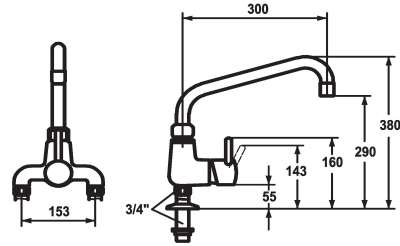

KWC GASTRO Hebelmischer - Grossküche

Modell-Linie: GASTRO | 24.503.174.000
Armaturen | Manuelle Armaturen

KWC-Nr.

121299
chromeline, AD 153, A 300

- * Hebelmischer
- * Schwenkauslauf 360°
- mit nachziehbarer Stopfbüchse
- Strahlregler-Mundstück
- * OptimalSpace - grosszügiger Wasch- / Arbeitsbereich
- * KWC Steuerpatrone XL 46 - Hochleistung

- mit Keramikscheibentechnik
- Auslaufmenge und Temperatur stufenlos einstellbar
- Temperaturbegrenzung
- * Standanschlüsse 3/4" x 3/4" L 45
- * Tischbohrung ø30 mm

Technische Daten

Auslaufmenge
Auslauf
Farbcode
Installationsart
Armaturtyp
Mass Höhe
Armaturengeräuschgruppe
Ausladung A
Anschluss Mass
Mass-Wasseraustritt
Material

50 l/min (3 bar)
fest
chromeline
Standmontage
Hebelmischer
380
U
A 300
153
290
Messing

Ersatzteile

KWC GASTRO
Hebelmischer - Grossküche

Modell-Linie: GASTRO | 24.503.174.000
Armaturen | Manuelle Armaturen

Hebel und Befestigung

535674
Z.535.674.000
