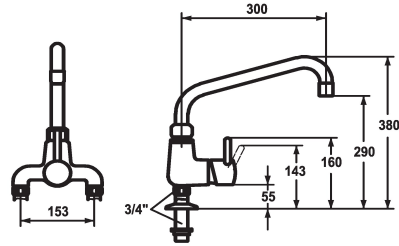

KWC GASTRO Hebelmischer - Grossküche

Modell-Linie: GASTRO | 24.503.174.000
Armaturen | Manuelle Armaturen

KWC-Nr.

121299
chromeline, AD 153, A 300

- * Hebelmischer
- * Schwenkauslauf 360°
- mit nachziehbarer Stopfbüchse
- Strahlregler-Mundstück
- * OptimalSpace - grosszügiger Wasch- / Arbeitsbereich
- * KWC Steuerpatrone XL 46 - Hochleistung

- mit Keramikscheibentechnik
- Auslaufmenge und Temperatur stufenlos einstellbar
- Temperaturbegrenzung
- * Standanschlüsse 3/4" x 3/4" L 45
- * Tischbohrung ø30 mm

Technische Daten

Auslaufmenge	50 l/min (3 bar)
Auslauf	fest
Farbcode	chromeline
Installationsart	Standmontage
Armaturtyp	Hebelmischer
Mass Höhe	380
Armaturengeräuschgruppe	U
Ausladung A	A 300
Anschluss Mass	153
Mass-Wasseraustritt	290
Material	Messing
teamNumber	727451.502