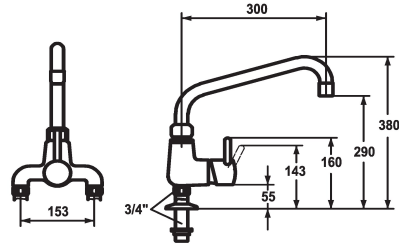

KWC GASTRO Hebelmischer - Grossküche

Modell-Linie: GASTRO | 24.503.174.000
Armaturen | Manuelle Armaturen

KWC-Nr.

121299
chromeline, AD 153, A 300

- * Hebelmischer
- * Schwenkauslauf 360°
- mit nachziehbarer Stopfbüchse
- Strahlregler-Mundstück
- * OptimalSpace - grosszügiger Wasch- / Arbeitsbereich
- * KWC Steuerpatrone XL 46 - Hochleistung

- mit Keramikscheibentechnik
- Auslaufmenge und Temperatur stufenlos einstellbar
- Temperaturbegrenzung
- * Standanschlüsse 3/4" x 3/4" L 45
- * Tischbohrung ø30 mm

Technische Daten

Auslaufmenge
Auslauf
Farbcode
Installationsart
Armaturtyp
Mass Höhe
Armaturengeräuschgruppe
Ausladung A
Anschluss Mass
Mass-Wasseraustritt
Material

50 l/min (3 bar)
fest
chromeline
Standmontage
Hebelmischer
380
U
A 300
153
290
Messing