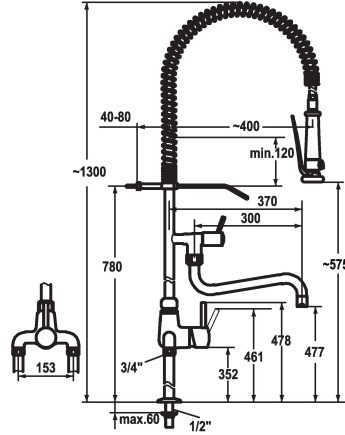

#### KWC-No.

**121296**

chromeline, AD 153, A 200, B 270

**121297**

chromeline, AD 153, A 300, B 370

- setaccio orientabile
- SprayClean - eliminazione attiva del calcare e pulizia rapida
- SprayLock - impostazione del tipo di getto della doccia
- PowerClean - getto a richiesta
- \* OptimalSpace - ampia zona di lavoro e di lavaggio
- \* KWC cartuccia XL 46 - alto rendimento
- con tecnica a dischi in ceramica
- regolazione continua della portata e della temperatura
- limitazione della temperatura
- \* Raccordi 1/2" x 3/4" L 340
- \* Foratura ø22 mm

#### Dati tecnici

Portata	34 l/min (3 bar)
Doccia: Portata	15 l/min (3 bar)
bocca	Fissato
Staffa a parete	mit Wandhalter
Doccia in cucina	Doccia lavastoviglie
Proiezione B	B370
Codice colore	chromeline
Tipo di installazione	montaggio fisso
Tipo di rubinetto	Hebelmischer
Dimensioni in altezza	1300
Classe di rumorosità	II
Uscita doccia: Classe di rumorosità	I
Proiezione A	A300/A400
Connection measure	153
Dimensioni uscita acqua	477/580
Materiale	Ottone
teamNumber	727474.502

Portata	34 l/min (3 bar)
Doccia: Portata	15 l/min (3 bar)
bocca	Fissato
Staffa a parete	mit Wandhalter
Doccia in cucina	Doccia lavastoviglie
Proiezione B	B370
Codice colore	chromeline
Tipo di installazione	montaggio fisso
Tipo di rubinetto	Hebelmischer
Dimensioni in altezza	1300
Classe di rumorosità	II
Uscita doccia: Classe di rumorosità	I
Proiezione A	A300/A400
Connection measure	153
Dimensioni uscita acqua	477/580
Materiale	Ottone
teamNumber	727474.502