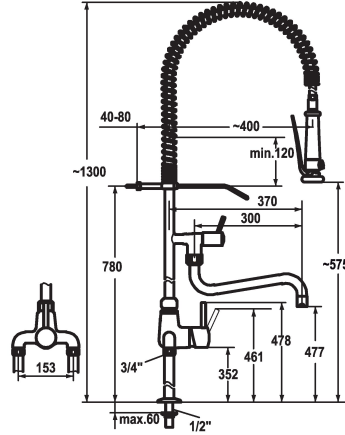

KWC GASTRO Hebelmischer - Grossküche

Modell-Linie: GASTRO | 24.503.126.000
Armaturen | Manuelle Armaturen

KWC-Nr.

121296
chromeline, AD 153, A 200, B 270

121297
chromeline, AD 153, A 300, B 370

Ausladung A

A 200 / A 400

A 300 / A 400

- * Hebelmischer
- * Tragfeder aus Edelstahl
- * TouchProtect - Schutz vor Verbrennungen durch Zweischalenprinzip
- * Eigensicher gegen Rückfließen
- * Schwenkauslauf
- mit nachziehbarer Stopfbüchse
- Strahlregler-Mundstück
- * Geschirwaschbrause
- absperrbare Siebbräuse mit Schließverzögerung
- mit Ventil-Wartungseinheit zur Reinigung und schwenkbarem

- Siebstrahl
- SprayClean - aktive Kalkbeseitigung und schnelle Siebreinigung
- SprayLock - arretierbarer Brausestrahl
- PowerClean - Siebstrahlmodus
- * OptimalSpace - grosszügiger Wasch- / Arbeitsbereich
- * KWC Steuerpatrone XL 46 - Hochleistung
- mit Keramikscheibentechnik
- Auslaufmenge und Temperatur stufenlos einstellbar
- Temperaturbegrenzung
- * Standanschlüsse 1/2" x 3/4" L 340
- * Tischbohrung ø22 mm

Technische Daten

Auslaufmenge	34 l/min (3 bar)
Brause: Auslaufmenge	15 l/min (3 bar)
Auslauf	fest
Wandhalter	mit Wandhalter
Küchenbrause	Geschirrbrause
Ausladung B	B 370
Farbcode	chromeline
Installationsart	Standmontage
Armaturtyp	Hebelmischer
Mass Höhe	1300
Armaturengeräuschgruppe	II
Brausenabgang: Armaturengeräuschgruppe	I
Ausladung A	A 300 / A 400
Anschluss Mass	153
Mass-Wasseraustritt	477/580
Material	Messing