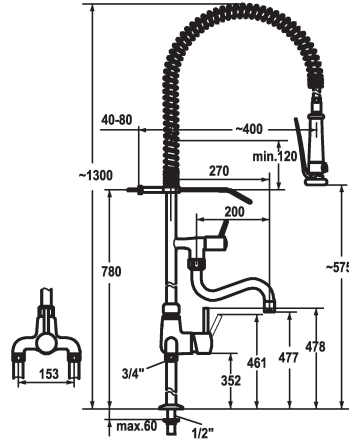

KWC GASTRO Hebelmischer - Grossküche

Modell-Linie: GASTRO | 24.503.124.000
Armaturen | Manuelle Armaturen

KWC-Nr.

121296
chromeline, AD 153, A 200, B 270

121297
chromeline, AD 153, A 300, B 370

- * Hebelmischer
- * Tragfeder aus Edelstahl
- * TouchProtect - Schutz vor Verbrennungen durch Zweischalenprinzip
- * Eigensicher gegen Rückfließen
- * Schwenkauslauf
- mit nachziehbarer Stopfbüchse
- Strahlregler-Mundstück
- * Geschirwaschbrause
- absperrbare Siebbrause mit Schließverzögerung
- mit Ventil-Wartungseinheit zur Reinigung und schwenkbarem

Ausladung A

A 200 / A 400

A 300 / A 400

- Siebstrahl
- SprayClean - aktive Kalkbeseitigung und schnelle Siebreinigung
- SprayLock - arretierbarer Brausestrahl
- PowerClean - Siebstrahlmodus
- * OptimalSpace - grosszügiger Wasch- / Arbeitsbereich
- * KWC Steuerpatrone XL 46 - Hochleistung
- mit Keramikscheibentechnik
- Auslaufmenge und Temperatur stufenlos einstellbar
- Temperaturbegrenzung
- * Standanschlüsse 1/2" x 3/4" L 340
- * Tischbohrung ø22 mm

Technische Daten

Auslaufmenge	34 l/min (3 bar)
Brause: Auslaufmenge	15 l/min (3 bar)
Auslauf	fest
Wandhalter	mit Wandhalter
Küchenbrause	Geschirrbrause
Ausladung B	B 270
Farbcode	chromeline
Installationsart	Standmontage
Armaturtyp	Hebelmischer
Mass Höhe	1300
Armaturengeräuschgruppe	II
Brausenabgang: Armaturengeräuschgruppe	I
Ausladung A	A 200 / A 400
Anschluss Mass	153
Mass-Wasseraustritt	270/575
Material	Messing
teamNumber	727473.502

Auslaufmenge	34 l/min (3 bar)
Brause: Auslaufmenge	15 l/min (3 bar)
Auslauf	fest
Wandhalter	mit Wandhalter
Küchenbrause	Geschirrbrause
Ausladung B	B 270
Farbcode	chromeline
Installationsart	Standmontage
Armaturtyp	Hebelmischer
Mass Höhe	1300
Armaturengeräuschgruppe	II
Brausenabgang: Armaturengeräuschgruppe	I
Ausladung A	A 200 / A 400
Anschluss Mass	153
Mass-Wasseraustritt	270/575
Material	Messing
teamNumber	727473.502