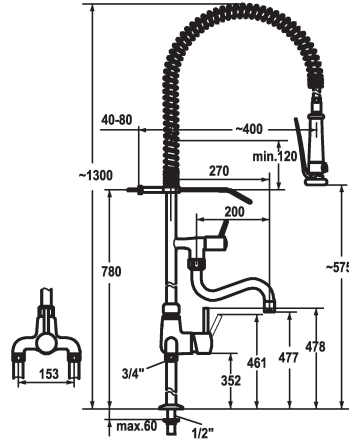

## KWC GASTRO Hebelmischer - Grossküche

Modell-Linie: GASTRO | 24.503.124.000  
Armaturen | Manuelle Armaturen

### KWC-Nr.

**121296**  
chromeline, AD 153, A 200, B 270

**121297**  
chromeline, AD 153, A 300, B 370

- Siebstrahl
- SprayClean - aktive Kalkbeseitigung und schnelle Siebreinigung
- SprayLock - arretierbarer Brausestrahl
- PowerClean - Siebstrahlmodus
- \* OptimalSpace - grosszügiger Wasch- / Arbeitsbereich
- \* KWC Steuerpatrone XL 46 - Hochleistung
- mit Keramikscheibentechnik
- Auslaufmenge und Temperatur stufenlos einstellbar
- Temperaturbegrenzung
- \* Standanschlüsse 1/2" x 3/4" L 340
- \* Tischbohrung ø22 mm

### Technische Daten

Auslaufmenge	34 l/min (3 bar)
Brause: Auslaufmenge	15 l/min (3 bar)
Auslauf	fest
Wandhalter	mit Wandhalter
Küchenbrause	Geschirrbrause
Ausladung B	B 270
Farbcode	chromeline
Installationsart	Standmontage
Armaturtyp	Hebelmischer
Mass Höhe	1300
Armaturengeräuschgruppe	II
Brausenabgang: Armaturengeräuschgruppe	I
Ausladung A	A 200 / A 400
Anschluss Mass	153
Mass-Wasseraustritt	270/575
Material	Messing