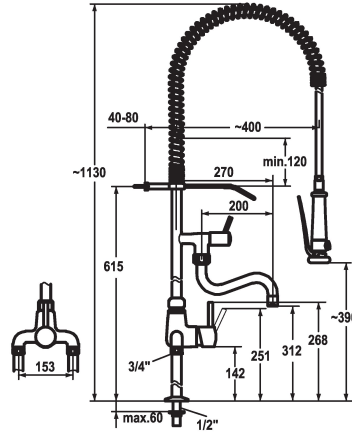

#### KWC-No.

**121294**

chromeline, AD 153, A 200, B 270

- setaccio orientabile
- SprayClean - eliminazione attiva del calcare e pulizia rapida
- SprayLock - impostazione del tipo di getto della doccia
- PowerClean - getto a richiesta
- \* OptimalSpace - ampia zona di lavoro e di lavaggio
- \* KWC cartuccia XL 46 - alto rendimento
- con tecnica a dischi in ceramica
- regolazione continua della portata e della temperatura
- limitazione della temperatura
- \* Raccordi 1/2" x 3/4" L 130
- \* Foratura ø22 mm

#### Dati tecnici

Portata	34 l/min (3 bar)
Doccia: Portata	15 l/min (3 bar)
Bocca	Fissato
Staffa a parete	mit Wandhalter
Doccia in cucina	Doccia lavastoviglie
Proiezione B	B270
Codice colore	chromeline
Tipo di installazione	montaggio fisso
Tipo di rubinetto	Hebelmischer
Dimensioni in altezza	1130
Classe di rumorosità	II
Uscita doccia: Classe di rumorosità	I
Proiezione A	A270/A400
Connection measure	153
Dimensioni uscita acqua	312/390
Materiale	Ottone
teamNumber	727471.502

Portata	34 l/min (3 bar)
Doccia: Portata	15 l/min (3 bar)
Bocca	Fissato
Staffa a parete	mit Wandhalter
Doccia in cucina	Doccia lavastoviglie
Proiezione B	B270
Codice colore	chromeline
Tipo di installazione	montaggio fisso
Tipo di rubinetto	Hebelmischer
Dimensioni in altezza	1130
Classe di rumorosità	II
Uscita doccia: Classe di rumorosità	I
Proiezione A	A270/A400
Connection measure	153
Dimensioni uscita acqua	312/390
Materiale	Ottone
teamNumber	727471.502