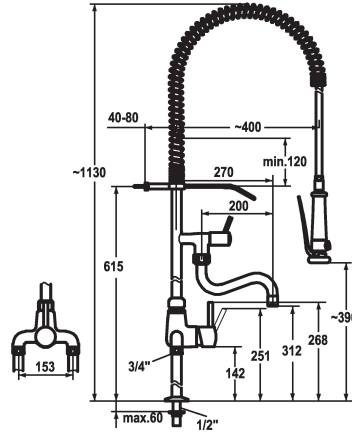

KWC GASTRO Hebelmischer - Grossküche

Modell-Linie: GASTRO | 24.503.114.000
Armaturen | Manuelle Armaturen

KWC-Nr.

121294
chromeline, AD 153, A 200, B 270

121295
chromeline, AD 153, A 300, B 270

Ausladung A

A 270 / A400

A 300 / A 400

- * Hebelmischer
- * Tragfeder aus Edelstahl
- * TouchProtect - Schutz vor Verbrennungen durch Zweischaalenprinzip
- * Eigensicher gegen Rückfließen
- * Schwenkauslauf
- mit nachziehbarer Stopfbüchse
- Strahlregler-Mundstück
- * Geschirwaschbrause
- absperrbare Siebbräuse mit Schließverzögerung
- mit Ventil-Wartungseinheit zur Reinigung und schwenkbarem

- Siebstrahl
- SprayClean - aktive Kalkbeseitigung und schnelle Siebreinigung
- SprayLock - arretierbarer Brausestrahl
- PowerClean - Siebstrahlmodus
- * OptimalSpace - grosszügiger Wasch- / Arbeitsbereich
- * KWC Steuerpatrone XL 46 - Hochleistung
- mit Keramikscheibentechnik
- Auslaufmenge und Temperatur stufenlos einstellbar
- Temperaturbegrenzung
- * Standanschlüsse 1/2" x 3/4" L 130
- * Tischbohrung ø22 mm

34 l/min (3 bar)
15 l/min (3 bar)
fest
mit Wandhalter
Geschirrbrause
B 270
chromeline
Standmontage
Hebelmischer
1130
II
I
A 270 / A400
153
312/390
Messing

Ersatzteile

KWC GASTRO Hebelmischer - Grossküche